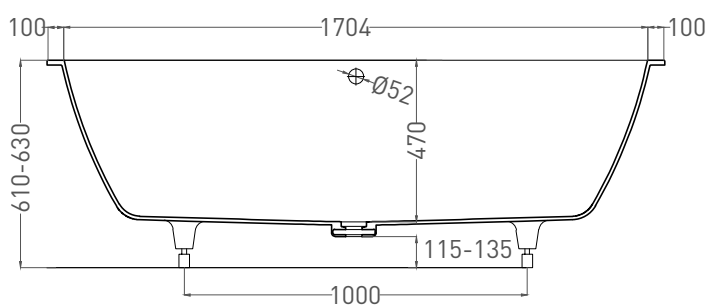

ORLANDA AXIS 190x80

ВАННА ВСТРАИВАЕМАЯ 103211G / 103211M

Дизайн: Salini SRL

salini
L'ANIMA DELL'ACQUA

Размеры: 1904 x 800 x 610 / 630 мм

Вес нетто / брутто: 95 / 146 кг, 86 / 137 кг

Объём до перелива: 320 л

Глубина до перелива: 400 мм

Материал: S-Sense

Покрытие: глянцевое / матовое

Цвет: RAL / белый

Комплектация: ванна, регулируемые ножки до 2 см

Требуемый смеситель: настенный / напольный

Гарантия: 10 лет

Производство: Италия / Россия

ORLANDA AXIS 190x80

ВАННА ВСТРАИВАЕМАЯ 103221M

Дизайн: Salini SRL

salini
L'ANIMA DELL'ACQUA

Размеры: 1896 x 795 x 600 / 620 мм

Вес нетто / брутто: 75 / 126 кг

Объём до перелива: 320 л

Глубина до перелива: 400 мм