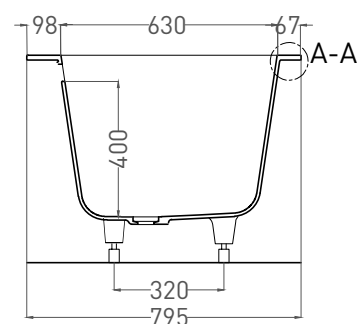

ORLANDA AXIS 190x80

ВАННА ВСТРАИВАЕМАЯ 103221M

Дизайн: Salini SRL

salini
L'ANIMA DELL'ACQUA

Размеры: 1896 x 795 x 600 / 620 мм

Вес нетто / брутто: 75 / 126 кг

Объём до перелива: 320 л

Глубина до перелива: 400 мм

Материал: S-Stone

Покрытие: матовое

Цвет: RAL / белый

Комплектация: ванна, регулируемые ножки до 2 см

Требуемый смеситель: настенный / напольный

Гарантия: 10 лет

Производство: Италия / Россия

Salini SRL

20122 Italia, Milano, Largo Ildefonso Schuster, 1

info@salini-srl.com

www.salini-srl.com

© Salini SRL - All rights reserved

Все права защищены. Несанкционированное копирование, публикация, полное или частичное воспроизведение запрещены.