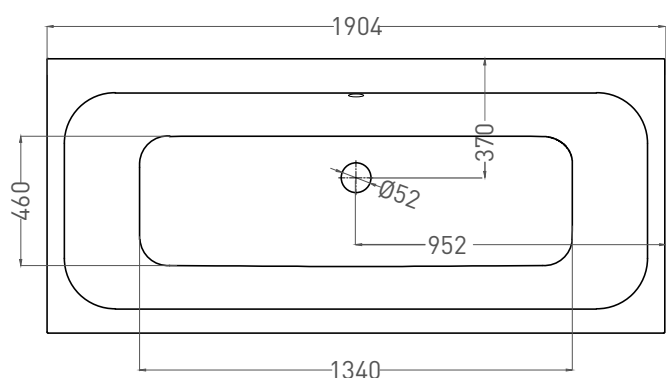

ORLANDA AXIS 190x80

ВАННА ВСТРАИВАЕМАЯ 103211G / 103211M

Дизайн: Salini SRL

salini
L'ANIMA DELL'ACQUA

Размеры: 1904 x 800 x 610 / 630 мм

Вес нетто / брутто: 95 / 146 кг, 86 / 137 кг

Объём до перелива: 320 л

Глубина до перелива: 400 мм

Материал: S-Sense

Покрытие: глянцевое / матовое

Цвет: RAL / белый

Комплектация: ванна, регулируемые ножки до 2 см

Требуемый смеситель: настенный / напольный

Гарантия: 10 лет

Производство: Италия / Россия

ORLANDA AXIS 190x80

ВАННА ВСТРАИВАЕМАЯ 103221M

Дизайн: Salini SRL

salini
L'ANIMA DELL'ACQUA

Размеры: 1896 x 795 x 600 / 620 мм

Вес нетто / брутто: 75 / 126 кг

Объём до перелива: 320 л

Глубина до перелива: 400 мм