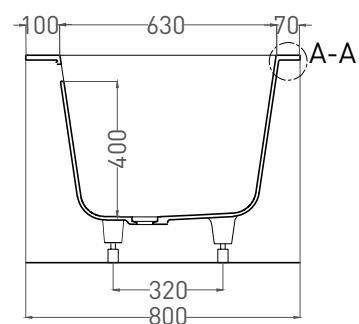

ORLANDA AXIS 190x80

ВАННА ВСТРАИВАЕМАЯ 103211G / 103211M

Дизайн: Salini SRL

salini
L'ANIMA DELL'ACQUA

Размеры: 1904 x 800 x 610 / 630 мм

Вес нетто / брутто: 95 / 146 кг, 86 / 137 кг

Объём до перелива: 320 л

Глубина до перелива: 400 мм

Материал: S-Sense

Покрытие: глянцевое / матовое

Цвет: RAL / белый

Комплектация: ванна, регулируемые ножки до 2 см

Требуемый смеситель: настенный / напольный

Гарантия: 10 лет

Производство: Италия / Россия

ORLANDA AXIS 190x80

ВАННА ВСТРАИВАЕМАЯ 103221M

Дизайн: Salini SRL

salini
L'ANIMA DELL'ACQUA

Размеры: 1896 x 795 x 600 / 620 мм

Вес нетто / брутто: 75 / 126 кг

Объём до перелива: 320 л

Глубина до перелива: 400 мм