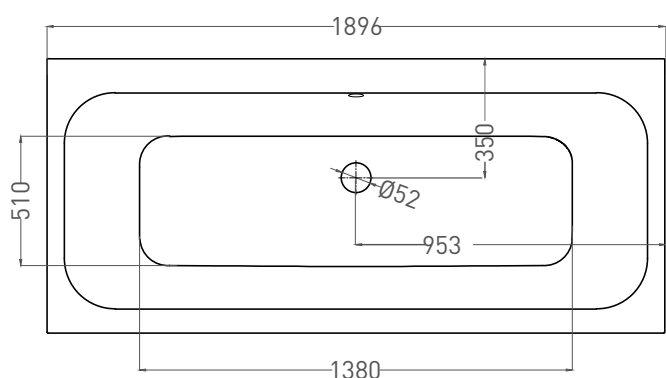

ORLANDA AXIS 190x80

ВАННА ВСТРАИВАЕМАЯ 103221M

Дизайн: Salini SRL

salini
L'ANIMA DELL'ACQUA

Размеры: 1896 x 795 x 600 / 620 мм

Вес нетто / брутто: 75 / 126 кг

Объём до перелива: 320 л

Глубина до перелива: 400 мм

Материал: S-Stone

Покрытие: матовое

Цвет: RAL / белый

Комплектация: ванна, регулируемые ножки до 2 см

Требуемый смеситель: настенный / напольный

Гарантия: 10 лет

Производство: Италия / Россия

Salini SRL

20122 Italia, Milano, Largo Ildefonso Schuster, 1

info@salini-srl.com

www.salini-srl.com

© Salini SRL - All rights reserved

Все права защищены. Несанкционированное копирование, публикация, полное или частичное воспроизведение запрещены.