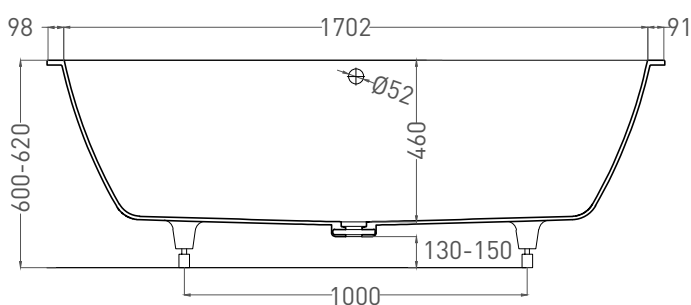

ORLANDA AXIS 190x80

ВАННА ВСТРАИВАЕМАЯ 103221M

Дизайн: Salini SRL

salini
L'ANIMA DELL'ACQUA

Размеры: 1896 x 795 x 600 / 620 мм

Вес нетто / брутто: 75 / 126 кг

Объём до перелива: 320 л

Глубина до перелива: 400 мм

Материал: S-Stone

Покрытие: матовое

Цвет: RAL / белый

Комплектация: ванна, регулируемые ножки до 2 см

Требуемый смеситель: настенный / напольный

Гарантия: 10 лет

Производство: Италия / Россия

Salini SRL

20122 Italia, Milano, Largo Ildefonso Schuster, 1

info@salini-srl.com

www.salini-srl.com

© Salini SRL - All rights reserved

Все права защищены. Несанкционированное копирование, публикация, полное или частичное воспроизведение запрещены.